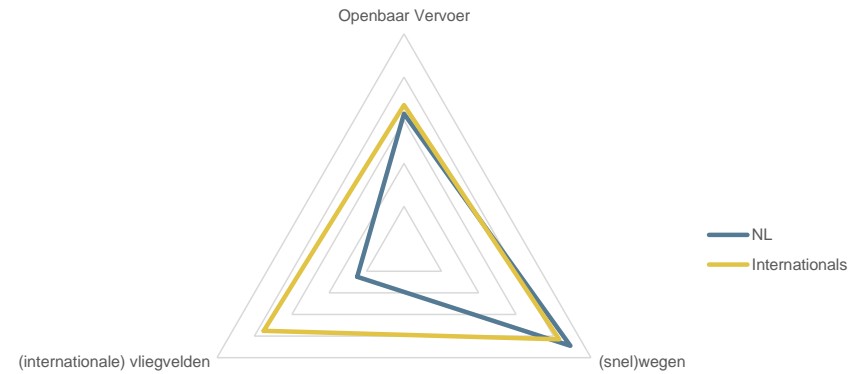

FACTSHEET: ONDERWIJSVOORZIENINGEN

FACTSHEET: CULTUUR VOORZIENINGEN

FACTSHEET: WINKEL VOORZIENINGEN

FACTSHEET: SPORT & ONTSPANNING VOORZIENINGEN

FACTSHEET: BEREIKBAARHEID

Belang bereikbaarheid (alle leeftijden)

Belang bereikbaarheid (20-35 jaar)

Belang bereikbaarheid (35-50 jaar)

Belang bereikbaarheid (50-65 jaar)

FACTSHEET: HORECA VOORZIENINGEN

FACTSHEET: OMGEVINGSASPECTEN