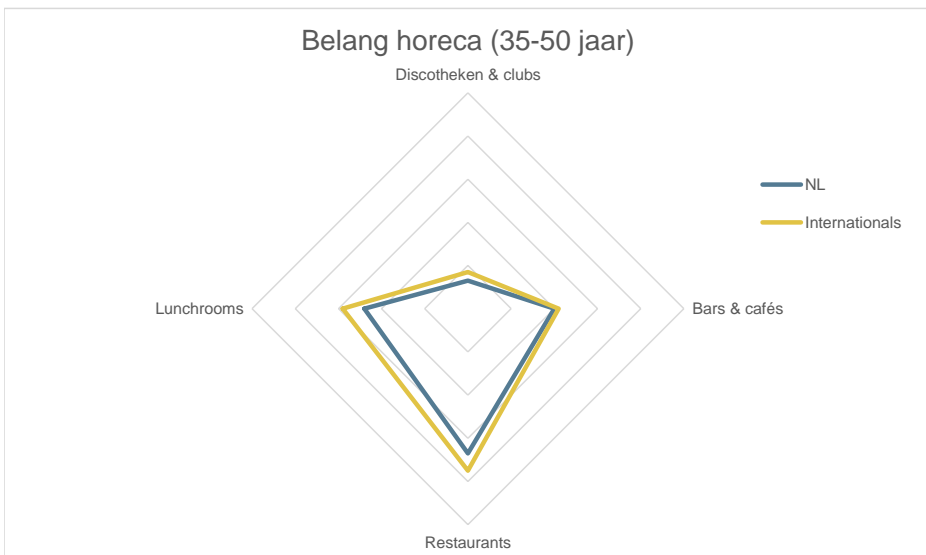

Belang bereikbaarheid (20-35 jaar)

Belang bereikbaarheid (35-50 jaar)

Belang bereikbaarheid (50-65 jaar)

FACTSHEET: HORECA VOORZIENINGEN

FACTSHEET: OMGEVINGSASPECTEN