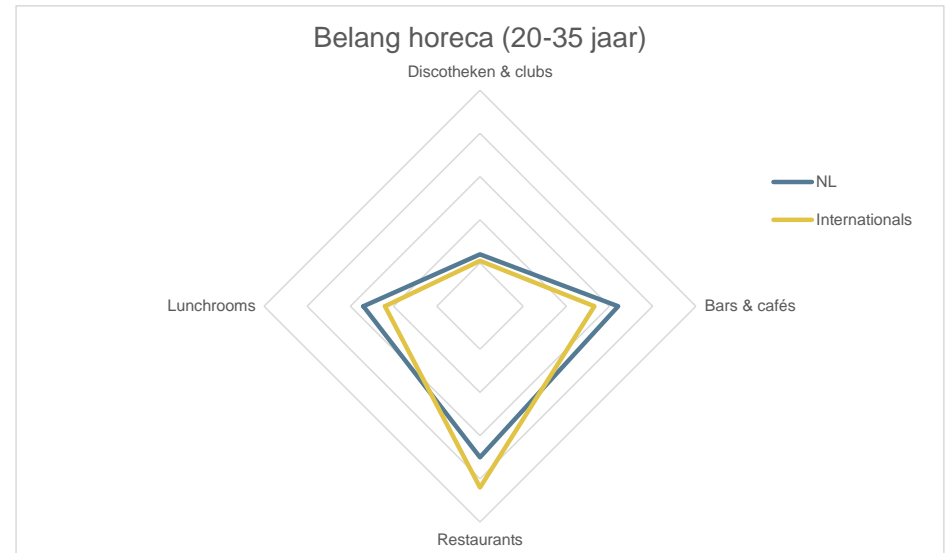

Belang bereikbaarheid (20-35 jaar)

Belang bereikbaarheid (35-50 jaar)

Belang bereikbaarheid (50-65 jaar)

FACTSHEET: HORECA VOORZIENINGEN

FACTSHEET: OMGEVINGSASPECTEN