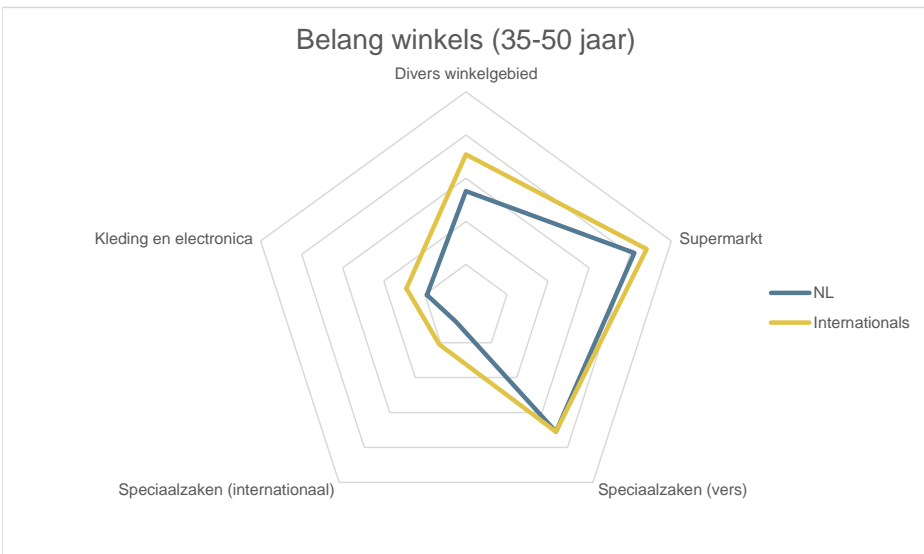

FACTSHEET: ONDERWIJSVOORZIENINGEN

FACTSHEET: CULTUUR VOORZIENINGEN

FACTSHEET: WINKEL VOORZIENINGEN

FACTSHEET: SPORT & ONTSPANNING VOORZIENINGEN

FACTSHEET: BEREIKBAARHEID

Belang bereikbaarheid (alle leeftijden)

Belang bereikbaarheid (20-35 jaar)

Belang bereikbaarheid (35-50 jaar)

Belang bereikbaarheid (50-65 jaar)

FACTSHEET: HORECA VOORZIENINGEN

FACTSHEET: OMGEVINGSASPECTEN