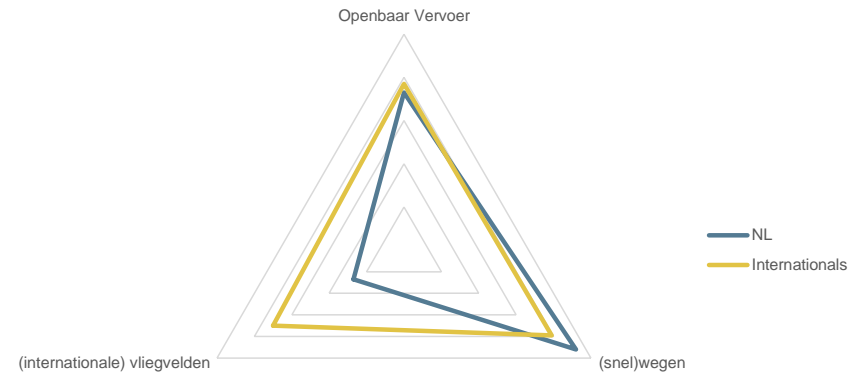

FACTSHEET: ONDERWIJSVOORZIENINGEN

FACTSHEET: CULTUUR VOORZIENINGEN

FACTSHEET: WINKEL VOORZIENINGEN

FACTSHEET: SPORT & ONTSPANNING VOORZIENINGEN

FACTSHEET: BEREIKBAARHEID

Belang bereikbaarheid (alle leeftijden)

Belang bereikbaarheid (20-35 jaar)

Belang bereikbaarheid (35-50 jaar)

Belang bereikbaarheid (50-65 jaar)

FACTSHEET: HORECA VOORZIENINGEN

FACTSHEET: OMGEVINGSASPECTEN