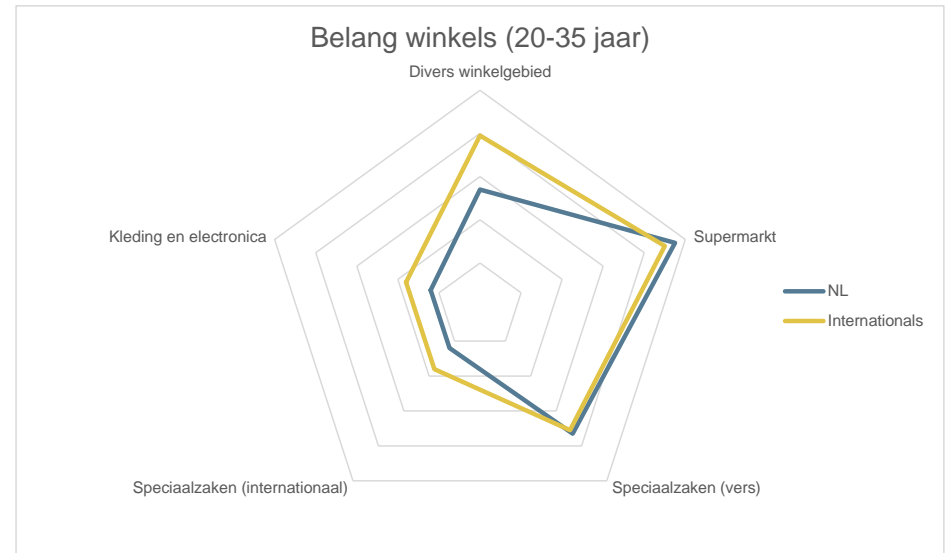

FACTSHEET: ONDERWIJSVOORZIENINGEN

FACTSHEET: CULTUUR VOORZIENINGEN

FACTSHEET: WINKEL VOORZIENINGEN

FACTSHEET: SPORT & ONTSPANNING VOORZIENINGEN

FACTSHEET: BEREIKBAARHEID

Belang bereikbaarheid (alle leeftijden)

Belang bereikbaarheid (20-35 jaar)

Belang bereikbaarheid (35-50 jaar)

Belang bereikbaarheid (50-65 jaar)

FACTSHEET: HORECA VOORZIENINGEN

FACTSHEET: OMGEVINGSASPECTEN