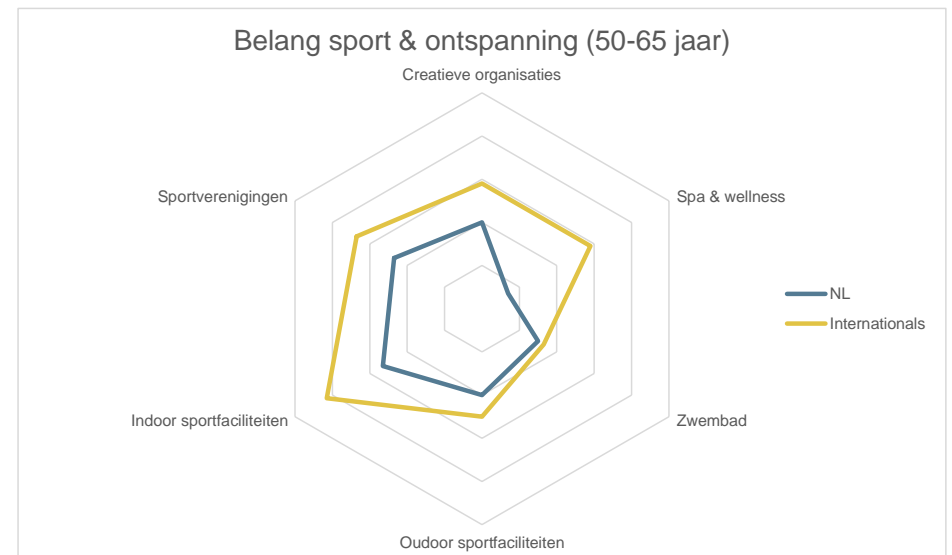

FACTSHEET: ONDERWIJSVOORZIENINGEN

FACTSHEET: CULTUUR VOORZIENINGEN

FACTSHEET: WINKEL VOORZIENINGEN

FACTSHEET: SPORT & ONTSPANNING VOORZIENINGEN

FACTSHEET: BEREIKBAARHEID

Belang bereikbaarheid (alle leeftijden)

Belang bereikbaarheid (20-35 jaar)

Belang bereikbaarheid (35-50 jaar)

Belang bereikbaarheid (50-65 jaar)

FACTSHEET: HORECA VOORZIENINGEN

FACTSHEET: OMGEVINGSASPECTEN