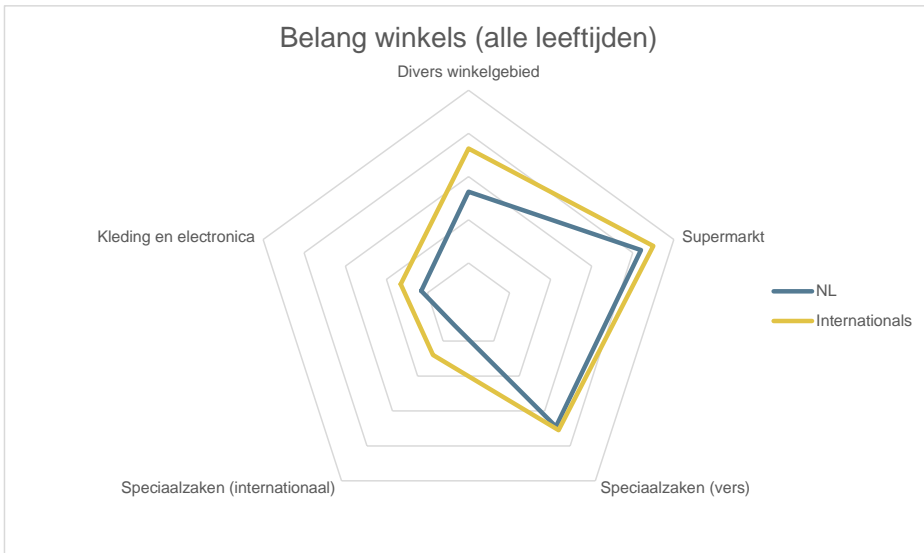

FACTSHEET: ONDERWIJSVOORZIENINGEN

FACTSHEET: CULTUUR VOORZIENINGEN

FACTSHEET: WINKEL VOORZIENINGEN

FACTSHEET: SPORT & ONTSPANNING VOORZIENINGEN

FACTSHEET: BEREIKBAARHEID

Belang bereikbaarheid (alle leeftijden)

Belang bereikbaarheid (20-35 jaar)

Belang bereikbaarheid (35-50 jaar)

Belang bereikbaarheid (50-65 jaar)

FACTSHEET: HORECA VOORZIENINGEN

FACTSHEET: OMGEVINGSASPECTEN