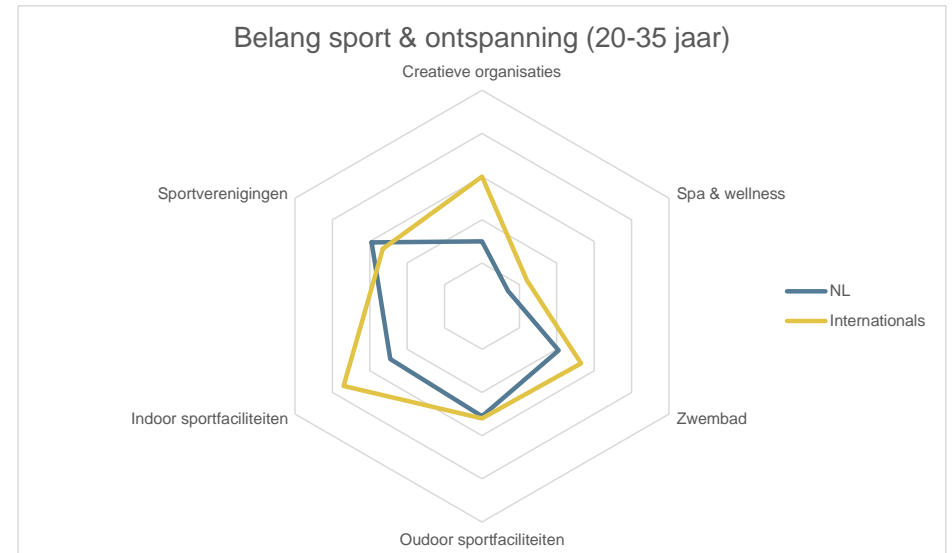

FACTSHEET: ONDERWIJSVOORZIENINGEN

FACTSHEET: CULTUUR VOORZIENINGEN

FACTSHEET: WINKEL VOORZIENINGEN

FACTSHEET: SPORT & ONTSPANNING VOORZIENINGEN

FACTSHEET: BEREIKBAARHEID

Belang bereikbaarheid (alle leeftijden)

Belang bereikbaarheid (20-35 jaar)

Belang bereikbaarheid (35-50 jaar)

Belang bereikbaarheid (50-65 jaar)

FACTSHEET: HORECA VOORZIENINGEN

FACTSHEET: OMGEVINGSASPECTEN