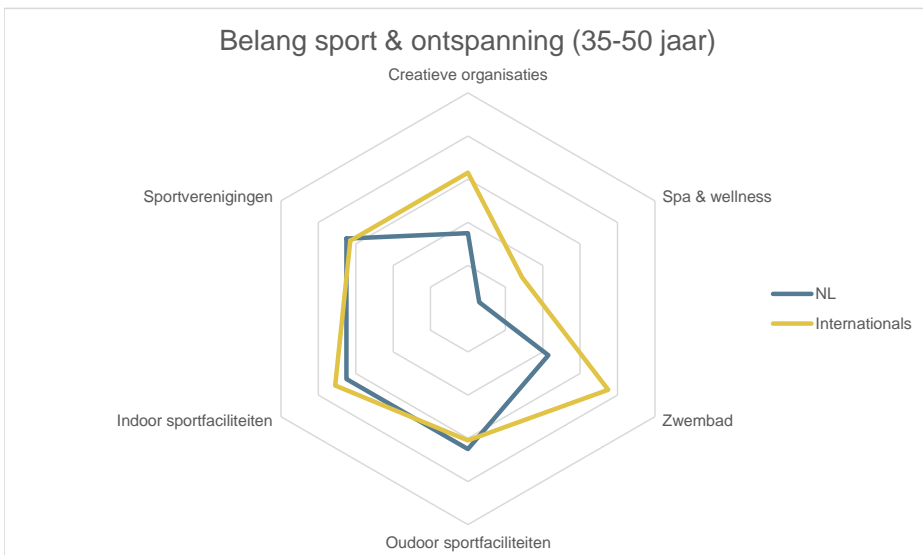

FACTSHEET: ONDERWIJSVOORZIENINGEN

FACTSHEET: CULTUUR VOORZIENINGEN

FACTSHEET: WINKEL VOORZIENINGEN

FACTSHEET: SPORT & ONTSPANNING VOORZIENINGEN

FACTSHEET: BEREIKBAARHEID

Belang bereikbaarheid (alle leeftijden)

Belang bereikbaarheid (20-35 jaar)

Belang bereikbaarheid (35-50 jaar)

Belang bereikbaarheid (50-65 jaar)

FACTSHEET: HORECA VOORZIENINGEN

FACTSHEET: OMGEVINGSASPECTEN