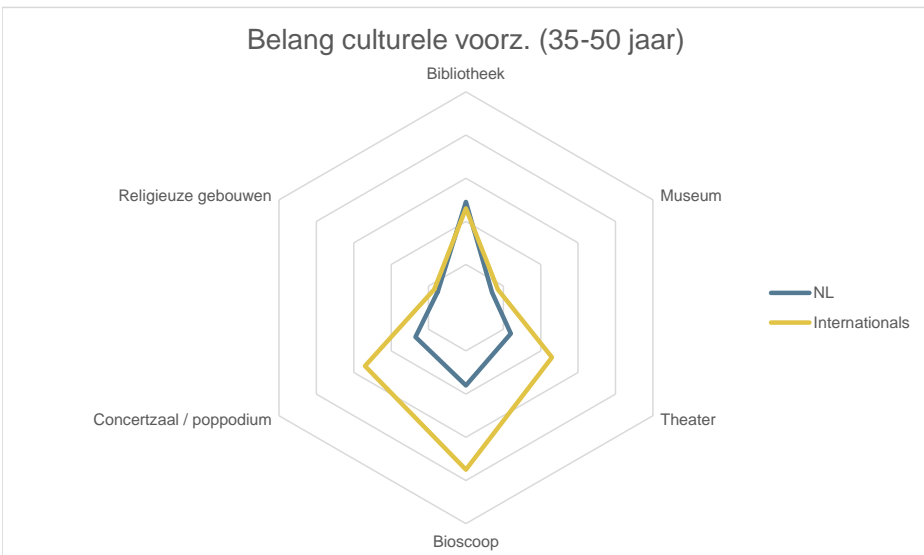

FACTSHEET: ONDERWIJSVOORZIENINGEN

FACTSHEET: CULTUUR VOORZIENINGEN

FACTSHEET: WINKEL VOORZIENINGEN

FACTSHEET: SPORT & ONTSPANNING VOORZIENINGEN

FACTSHEET: BEREIKBAARHEID

Belang bereikbaarheid (alle leeftijden)

Belang bereikbaarheid (20-35 jaar)

Belang bereikbaarheid (35-50 jaar)

Belang bereikbaarheid (50-65 jaar)

FACTSHEET: HORECA VOORZIENINGEN

FACTSHEET: OMGEVINGSASPECTEN