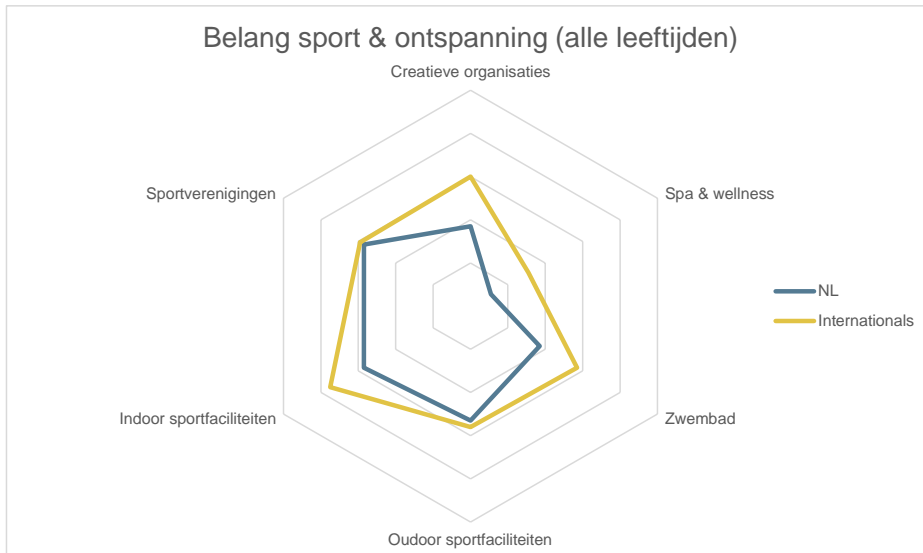

FACTSHEET: ONDERWIJSVOORZIENINGEN

FACTSHEET: CULTUUR VOORZIENINGEN

FACTSHEET: WINKEL VOORZIENINGEN

FACTSHEET: SPORT & ONTSPANNING VOORZIENINGEN

FACTSHEET: BEREIKBAARHEID

Belang bereikbaarheid (alle leeftijden)

Belang bereikbaarheid (20-35 jaar)

Belang bereikbaarheid (35-50 jaar)

Belang bereikbaarheid (50-65 jaar)

FACTSHEET: HORECA VOORZIENINGEN

FACTSHEET: OMGEVINGSASPECTEN