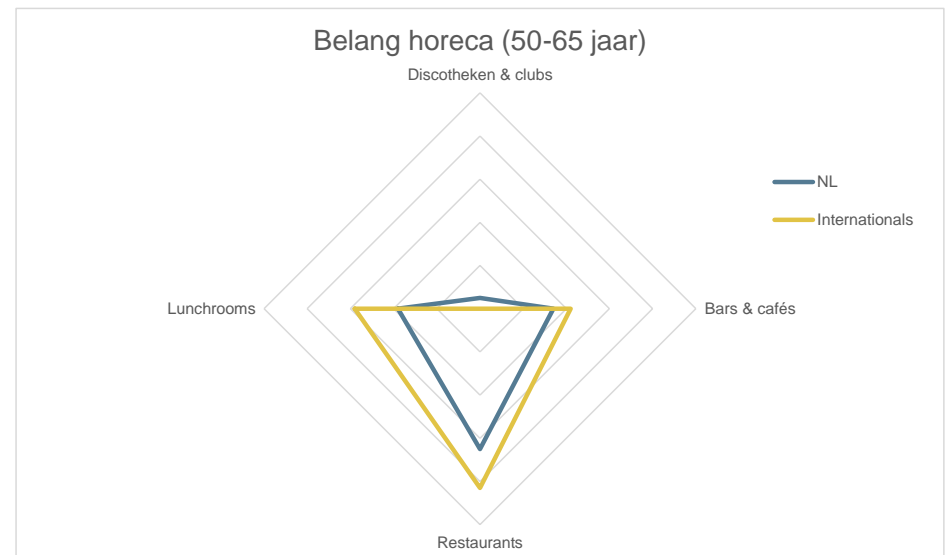

FACTSHEET: ONDERWIJSVOORZIENINGEN

FACTSHEET: CULTUUR VOORZIENINGEN

FACTSHEET: WINKEL VOORZIENINGEN

FACTSHEET: SPORT & ONTSPANNING VOORZIENINGEN

FACTSHEET: BEREIKBAARHEID

Belang bereikbaarheid (alle leeftijden)

Belang bereikbaarheid (20-35 jaar)

Belang bereikbaarheid (35-50 jaar)

Belang bereikbaarheid (50-65 jaar)

FACTSHEET: HORECA VOORZIENINGEN

FACTSHEET: OMGEVINGSASPECTEN