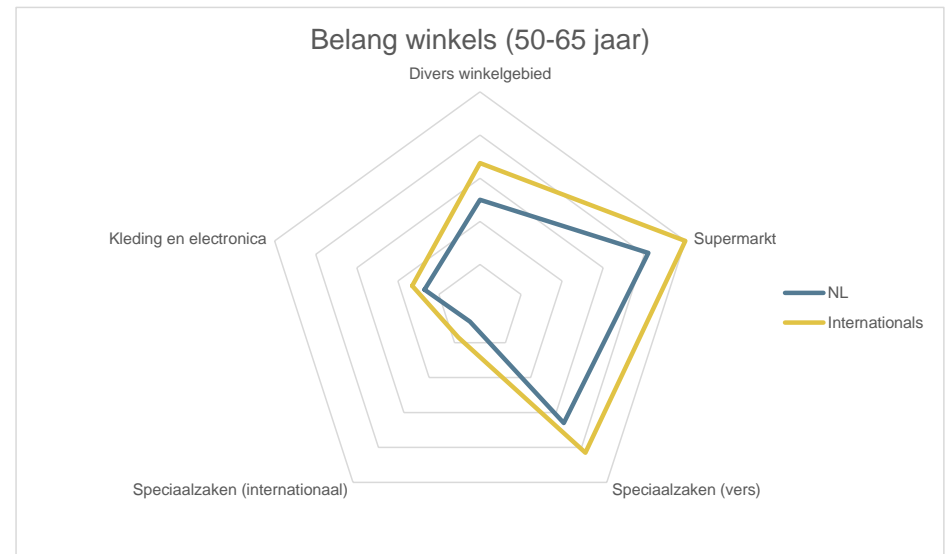

FACTSHEET: ONDERWIJSVOORZIENINGEN

FACTSHEET: CULTUUR VOORZIENINGEN

FACTSHEET: WINKEL VOORZIENINGEN

FACTSHEET: SPORT & ONTSPANNING VOORZIENINGEN

FACTSHEET: BEREIKBAARHEID

Belang bereikbaarheid (alle leeftijden)

Belang bereikbaarheid (20-35 jaar)

Belang bereikbaarheid (35-50 jaar)

Belang bereikbaarheid (50-65 jaar)

FACTSHEET: HORECA VOORZIENINGEN

FACTSHEET: OMGEVINGSASPECTEN