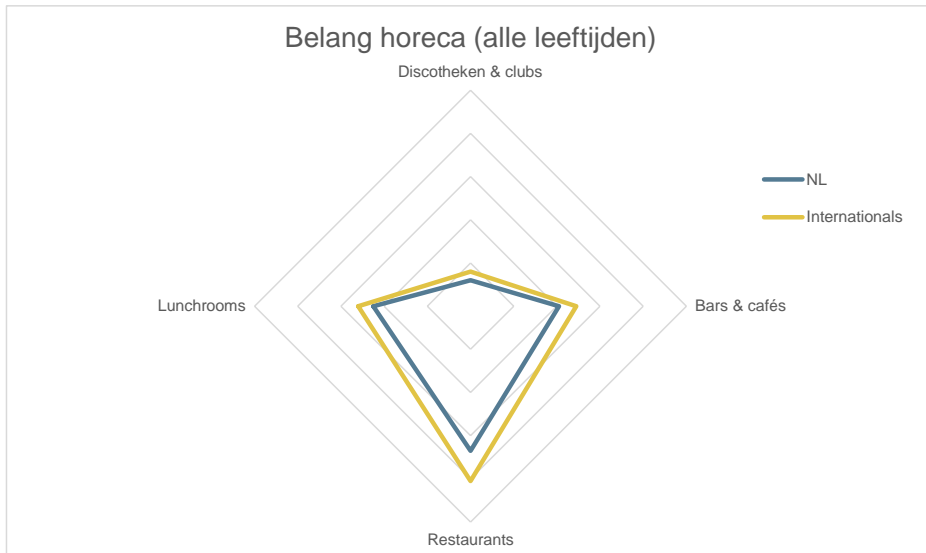

Belang bereikbaarheid (20-35 jaar)

Belang bereikbaarheid (35-50 jaar)

Belang bereikbaarheid (50-65 jaar)

FACTSHEET: HORECA VOORZIENINGEN

FACTSHEET: OMGEVINGSASPECTEN